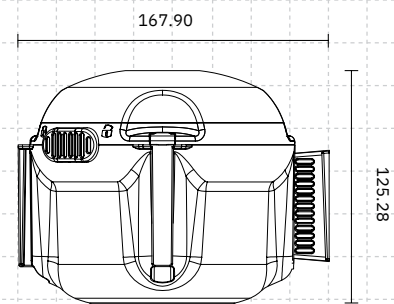

Nástenná tabuľa obsahuje polykarbonátové ochranné púzdro na uloženie akéhokoľvek dokumentu veľkosti A4, čo umožňuje úplné prispôbenie nápisov.

Tabuľa na označenie pripevnená k stĺpiku Súprava sťahovacej bariérovej pásky A-SAFE

Nápisová tabuľa pripojená k voliteľnej jednotke (predáva sa samostatne)

Rozmery produktu (mm)

Súprava na zasúvanie bariérovej pásky

Pásková cievka

Prijímacia jednotka

Sada zasúvacej bariérovej pásky

Pásková cievka