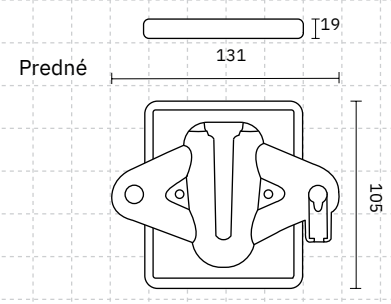

Jednotka štítkov A4

Tabuľa A4 zvyšuje bezpečnosť miesta zobrazovaním kritické upozornenia a značenie pre chodcov a vodičov vozidiel.

Rýchlo sa inštaluje a možno ho použiť ako príslušenstvo k súprave zasúvacej bariérovej pásky A-SAFE alebo pripevniť pomocou voliteľnej krytovej jednotky (predáva sa samostatne).

Nástenná tabuľa obsahuje polykarbonátové ochranné púzdro na uloženie akéhokoľvek dokumentu veľkosti A4, čo umožňuje úplné prispôbenie nápisov.

Tabuľa na označenie pripevnená k stĺpiku Súprava sťahovacej bariérovej pásky A-SAFE

Nápisová tabuľa pripojená k voliteľnej jednotke (predáva sa samostatne)

Rozmery produktu (mm)

Súprava na zasúvanie bariérovej pásky

Pásková cievka

Prijímacia jednotka

Sada zasúvacej bariérovej pásky

Pásková cievka