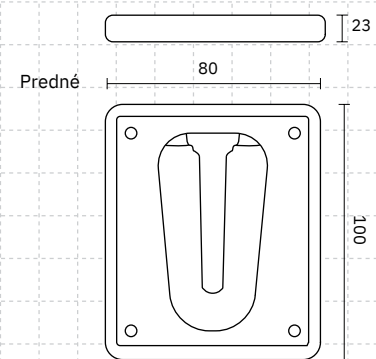

ertikálna prijímacia jednotka