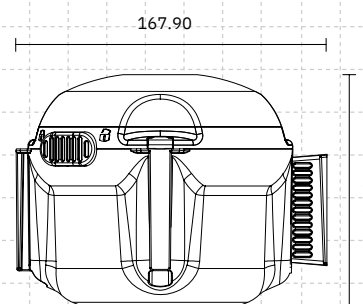

Nástenná tabuľa obsahuje polykarbonátové ochranné púzdro na uloženie akéhokoľvek dokumentu veľkosti A4, čo umožňuje úplné prispôbenie nápisov.

Tabuľa na označenie pripevnená k stĺpiku Súprava sťahovacej bariérovej pásky A-SAFE

Nápisová tabuľa pripojená k voliteľnej jednotke (predáva sa samostatne)

Rozmery produktu (mm)

Súprava na zasúvanie bariérovej pásky

Pásková cievka

Prijímacia jednotka

Sada zasúvacej bariérovej pásky

Pásková cievka