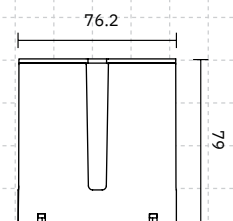

Nástenná tabuľa obsahuje polykarbonátové ochranné púzdro na uloženie akéhokoľvek dokumentu veľkosti A4, čo umožňuje úplné prispôbenie nápisov.

Tabuľa na označenie pripevnená k stĺpiku Súprava sťahovacej bariérovej pásky A-SAFE

Nápisová tabuľa pripojená k voliteľnej jednotke (predáva sa samostatne)

Rozmery produktu (mm)

Súprava na zasúvanie bariérovej pásky

Pásková cievka

Prijímacia jednotka

Sada zasúvacej bariérovej pásky

Pásková cievka