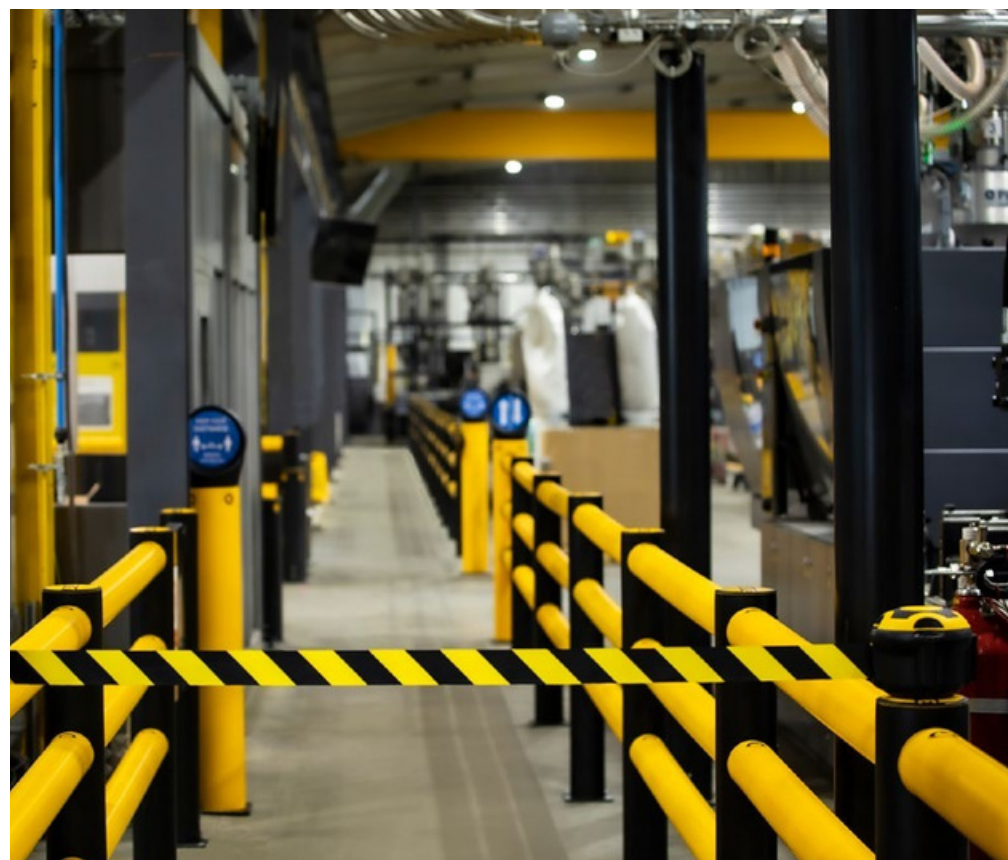

Stiahnutel'né bariérové pásy

Sortiment sťahovacích bariérových pásov

Rad sťahovacích bariérových pásov A-SAFE ponúka všestranné riešenie na dočasné obmedzenie pohybu vozidiel alebo chodcov vo vašom objekte. Jasne žlté a čierne pásiky z tkaniny v tvare V, ktoré sa rýchlo nasadzujú, slúžia ako vizuálne varovanie aj ako fyzický kordón, čo vám umožňuje ľahko a bezpečne uzavrieť chodníky, trasy vozidiel a regálové uličky. Okrem toho, na rozdiel od kužeľov, ktoré zaberajú úložný priestor a môžu spôsobiť nebezpečenstvo zakopnutia, je možné priestorovo úsporné samonavijacie kotúče bariérovej pásky jednoducho nainštalovať na stĺpiky bariéry A-SAFE alebo dočasne namontovať na skladové regály.

Sada zasúvacej bariérovej pásky

Súprava zasúvacej bariéry namontovaná na stĺp poskytuje dočasný kordón na zabránenie prístupu k chodníkom alebo zónam v rámci zariadenia. Rýchlo riadi tok premávky a je ideálny na uzavretie oblasti pre činnosti, ako je čistenie a údržba.

Viacsmerná samonavijacia bariérová páska je univerzálne kompatibilná s akýmkoľvek polymérovým bariérovým systémom a ľahko sa hodí na uzávery s priemerom 80 mm alebo viac. Rozšíriteľnú textilnú pásku možno pripnúť na miesto pomocou viacsmerového prijímača namontovaného na stĺp alebo vertikálneho prijímača namontovaného na povrchu.

Obsah súpravy

1 x uzamykateľná samonavijacia 9m pásková cievka

1 x post prijímačová jednotka
Jednoduché prispôbenie akémukoľvek polymérovému bariérovému stĺpiku s minimálnym priemerom 80 mm

1 x vertikálna prijímacia jednotka
Obsahuje montážne otvory a integrované magnetické držiaky