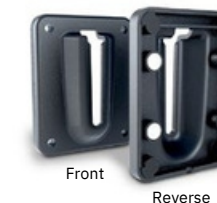

Sada zasúvacej bariérovej pásky

Súprava zasúvacej bariéry namontovaná na stĺp poskytuje dočasný kordón na zabránenie prístupu k chodníkom alebo zónam v rámci zariadenia. Rýchlo riadi tok premávky a je ideálny na uzavretie oblasti pre činnosti, ako je čistenie a údržba.

Viacsmerná samonavijacia bariérová páska je univerzálne kompatibilná s akýmkoľvek polymérovým bariérovým systémom a ľahko sa hodí na uzávery s priemerom 80 mm alebo viac. Rozšíriteľnú textilnú pásku možno pripnúť na miesto pomocou viacsmerového prijímača namontovaného na stĺp alebo vertikálneho prijímača namontovaného na povrchu.

Obsah súpravy

1 x uzamykateľná samonavijacia 9m pásková cievka

1 x post prijímačová jednotka
Jednoduché prispôbenie akémukoľvek polymérovému bariérovému stĺpiku s minimálnym priemerom 80 mm

1 x vertikálna prijímacia jednotka
Obsahuje montážne otvory a integrované magnetické držiaky

Súprava na zasúvanie bariérovej pásky

Súprava zasúvacej bariéry namontovaná na stojane znižuje riziko nehôd a zranení chodcov tým, že dočasne bráni vozidlu v prístupe do regálových uličiek počas manuálnych činností, ako je údržba a kontrola regálov. Žlté a čierne sťahovacie pásy, ktoré sa ľahko nasadzujú a sú dobre viditeľné, slúžia ako vizuálna výstraha aj fyzická bariéra.